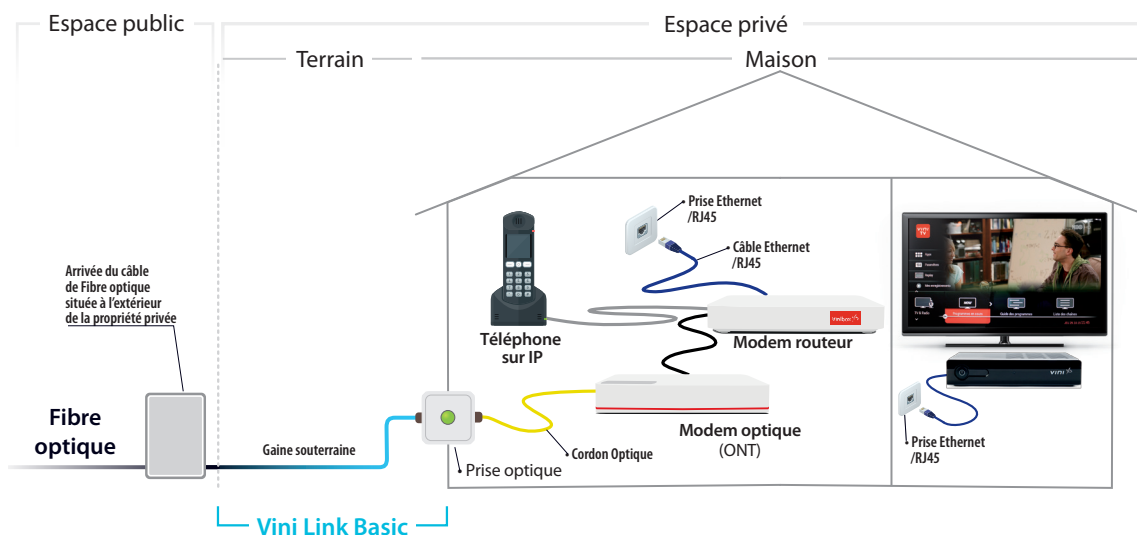

Un raccordement en seulement 2 étapes

Mon domicile
n'est pas encore raccordé
à la fibre

1

Prise de rendez-vous pour les travaux

Le prestataire agréé par Vini vous contacte par téléphone afin de convenir d'un rendez-vous unique pour effectuer votre raccordement.

2

Travaux de raccordement

Le jour du rendez-vous, le prestataire intervient chez vous en votre présence pour réaliser le raccordement de votre logement.

Une fois les travaux effectués, un agent ONATi interviendra pour finaliser le raccordement extérieur.

Vini Link Basic
0F*
(Jusqu'à 50 000F)

EXEMPLE DE TRAVAUX POUR ÊTRE CONNECTÉ À LA FIBRE OPTIQUE